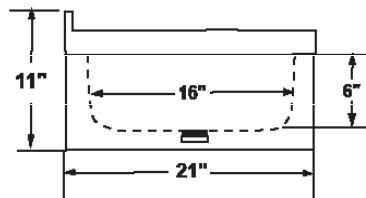

- Évier à vadrouille de 21" x 26"
- Drain de 3" inclus
- Fait d'acier inoxydable 304 de calibre 16
- Évier de plancher
- Garantie: 1 an

**Dimensions du bol**

20" x 16" x 6" / 50.8 x 40.6 x 15.24 cm

**Poids d'expédition**

64 lbs / 29 kg

**Dimensions hors-tout**

21" x 25.25" x 11" / 53.3 x 64.1 x 27.9 cm

**Dimensions d'emballage**

27" x 23" 12" / 68.6 x 58.4 x 30.4 cm

Distribué par:

**DISTEX**

www.distex.ca