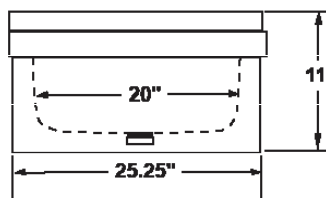

- Évier à vadrouille de 21" x 26"
- Drain de 3" inclus
- Fait d'acier inoxydable 304 de calibre 16
- Évier de plancher
- Garantie: 1 an

**Dimensions du bol**

20" x 16" x 6" / 50.8 x 40.6 x 15.24 cm

**Poids d'expédition**

64 lbs / 29 kg

**Dimensions hors-tout**

21" x 25.25" x 11" / 53.3 x 64.1 x 27.9 cm

**Dimensions d'emballage**

27" x 23" 12" / 68.6 x 58.4 x 30.4 cm

Distribué par:

**DISTEX**

www.distex.ca